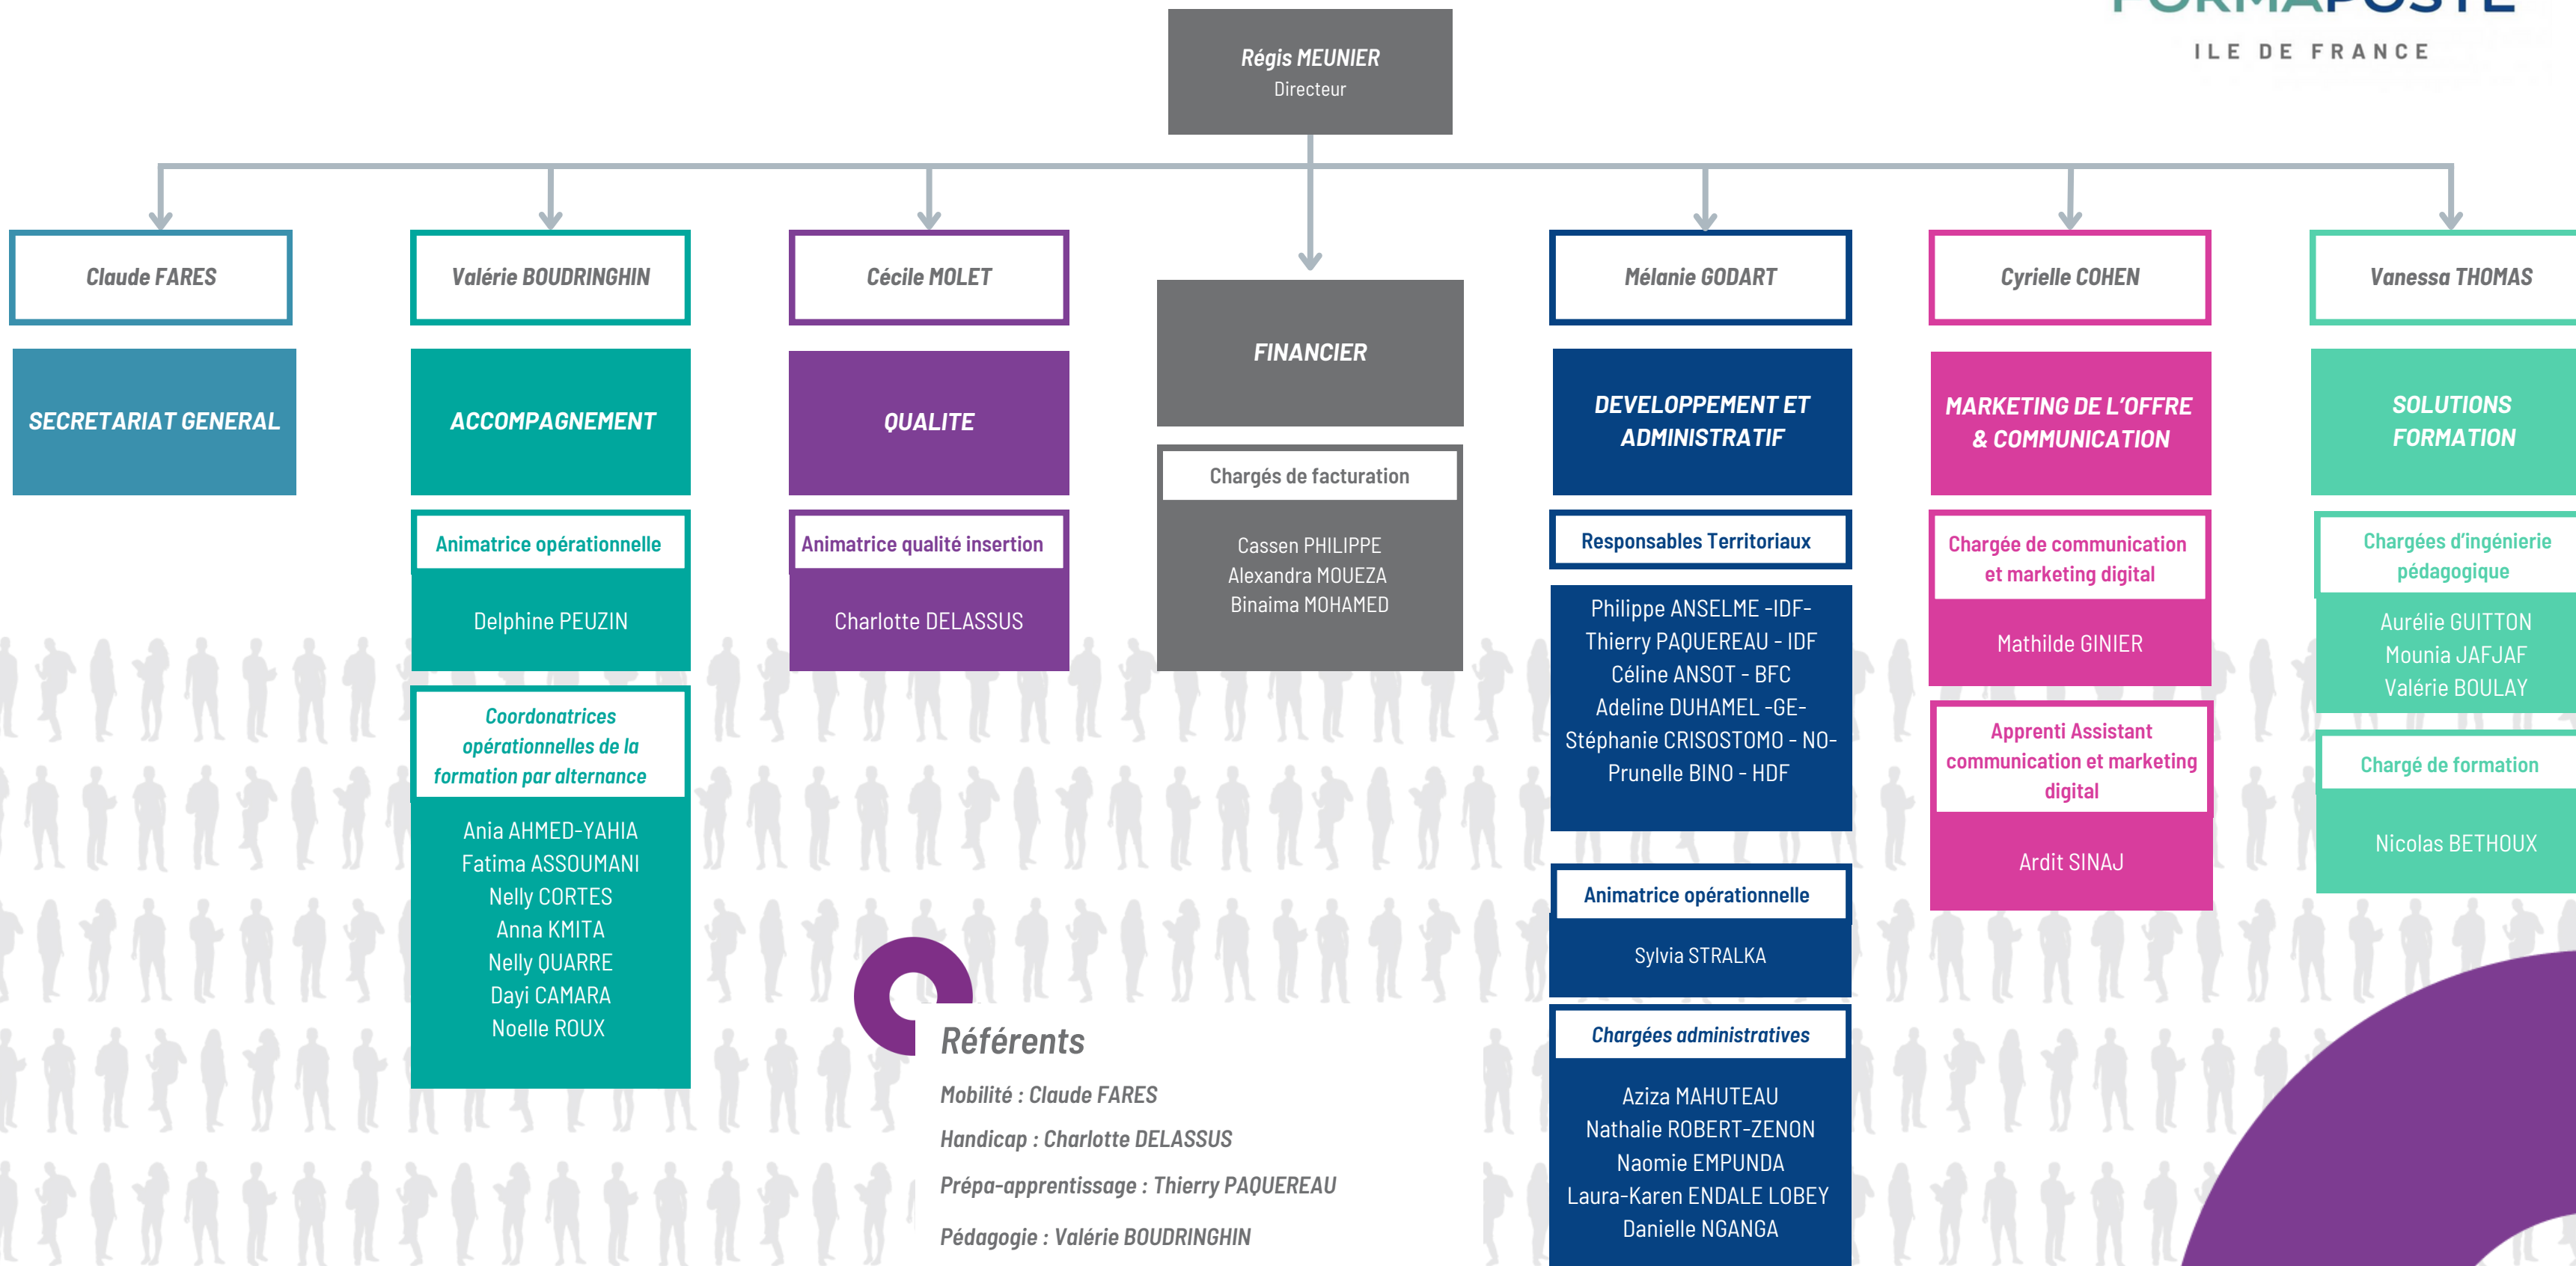

ORGANIGRAMME FORMAPOSTE IDF

Référents

Mobilité : Claude FARES

Handicap : Charlotte DELASSUS

Prépa-apprentissage : Thierry PAQUEREAU

Pédagogie : Valérie BOUDRINGHIN