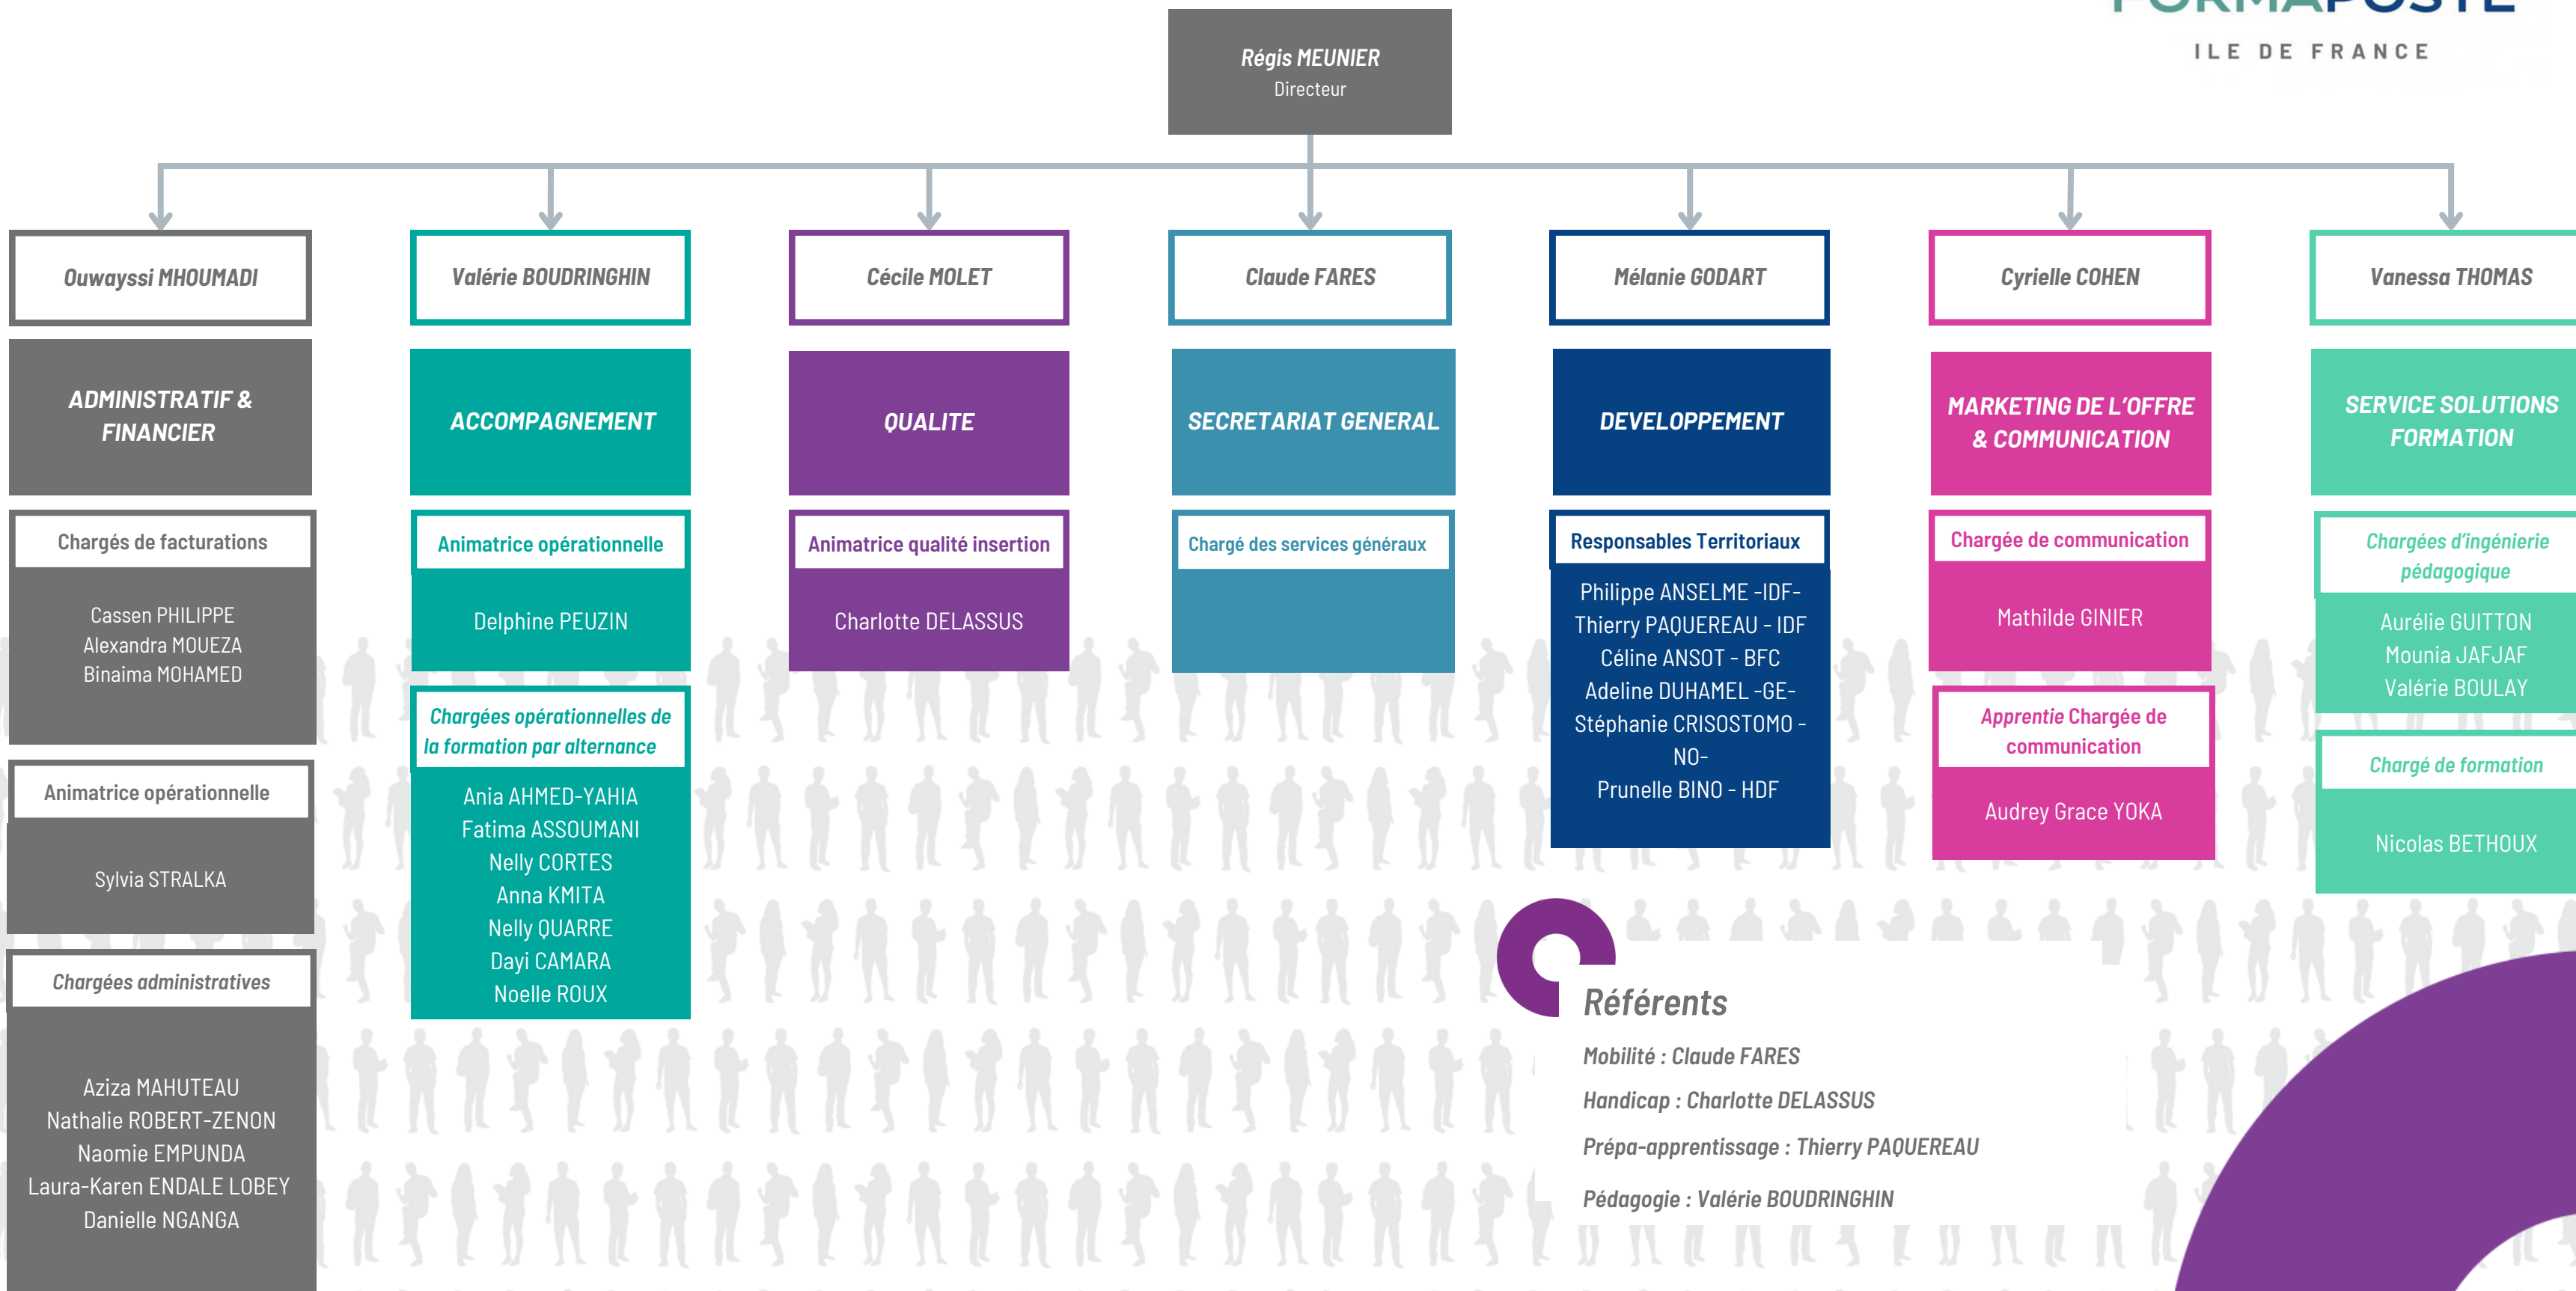

ORGANIGRAMME FORMAPOSTE IDF

Référents

Mobilité : Claude FARES

Handicap : Charlotte DELASSUS

Prépa-apprentissage : Thierry PAQUEREAU

Pédagogie : Valérie BOUDRINGHIN

Effet au 01/01/2024