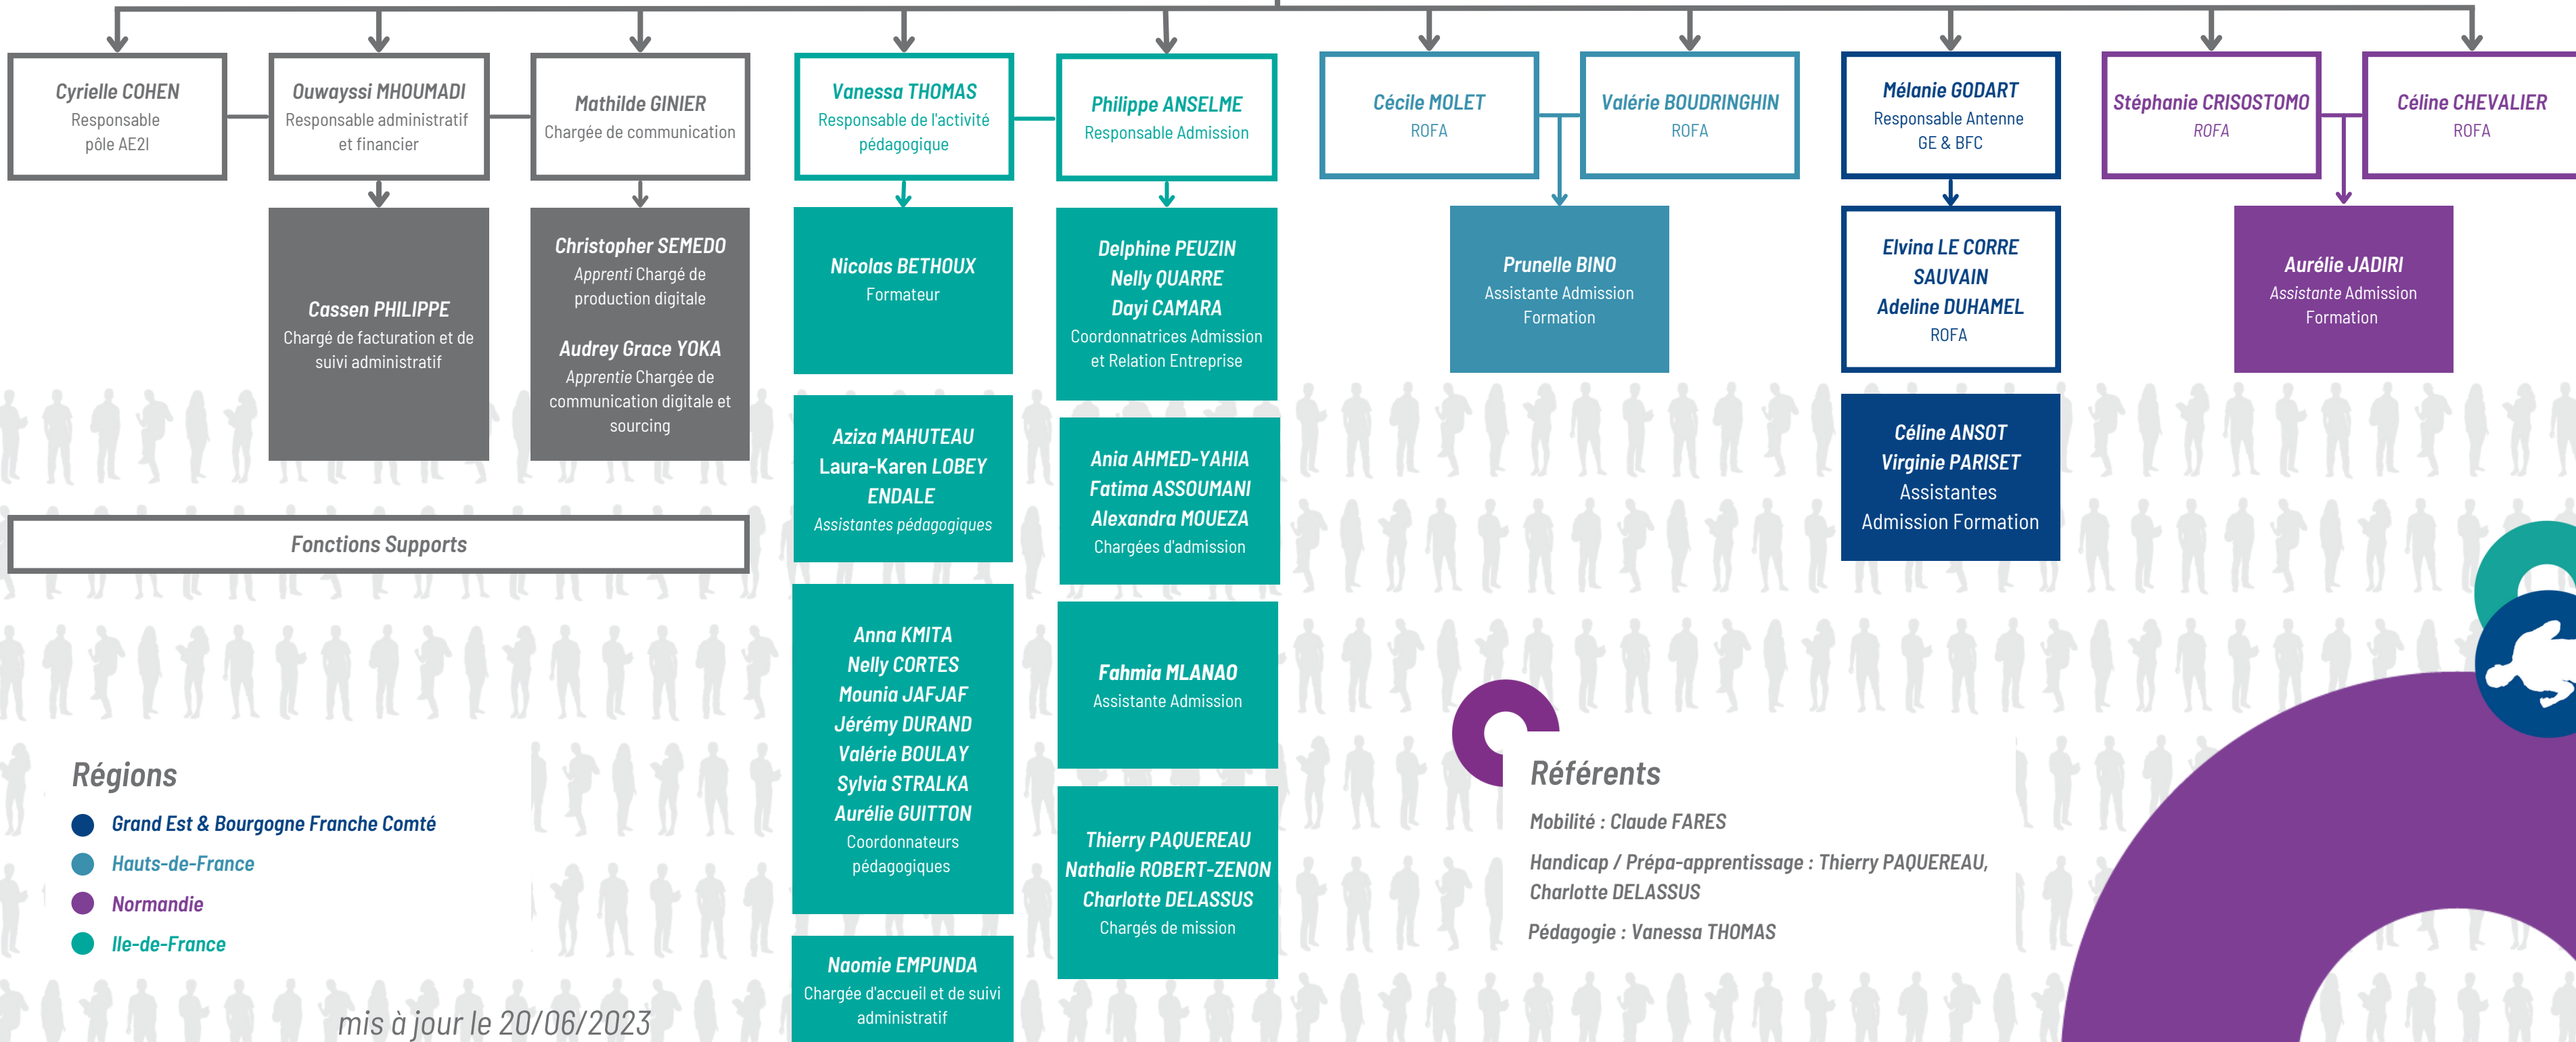

Régis MEUNIER
Directeur

Claude FARES
Office Manager
Réfèrent mobilité

Félix Faustin
Apprenti Assistant Manager

Ile-de-France

Hauts-de-France

**Grand Est & Bourgogne
Franche Comté**

Normandie

Fonctions Supports

Régions

- Grand Est & Bourgogne Franche Comté
- Hauts-de-France
- Normandie
- Ile-de-France

Référents

- Mobilité : Claude FARES
- Handicap / Prépa-apprentissage : Thierry PAQUEREAU, Charlotte DELASSUS
- Pédagogie : Vanessa THOMAS